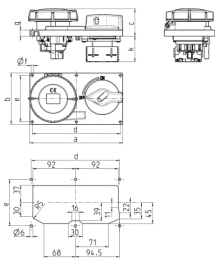

## Anbausteckdose

Bestellnr. 7523

- Schraubkontakt
- Horizontalbauweise
- abschaltbar
- mechanische DUO-Verriegelung
- mit Vorhängeschloss abschließbar

## Technische Daten

Ampere	16 A
Pole	4 p
Volt	230 V
Uhrzeitstellung	9 h
Hertz	50-60 Hz
Anschlussstechnik	Schraubkontakt
Kontakt	standard
Schutzart	IP 67
Gehäusematerial	Kunststoff
Gewicht	560 g
Prüfzeichen	CN,CQC

## Abmessungen

Zeichnung	Amp.	16			32		
		3	4	5	3	4	5
5 MB 57	Pole						
Maße in mm	a	200	200	200	200	200	200
	b	110	110	110	110	110	110
	c	47	50	51	59	59	60
	d	190	190	190	190	190	190
	e	100	100	100	100	100	100
	f	5	5	5	5	5	5
	g	13	13	13	13	13	13
	k max.	56	56	56	56	56	56