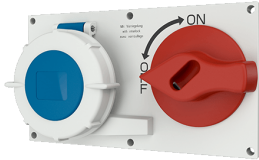

## Anbausteckdose

Bestellnr. 7523

- Schraubkontakt
- Horizontalbauweise
- abschaltbar
- mechanische DUO-Verriegelung
- mit Vorhängeschloss abschließbar

## Technische Daten

Ampere	16 A
Pole	4 p
Volt	230 V
Uhrzeitstellung	9 h
Hertz	50-60 Hz
Anschlussstechnik	Schraubkontakt
Kontakt	standard
Schutzart	IP 67
Gehäusematerial	Kunststoff
Gewicht	560 g
Prüfzeichen	CN,CQC