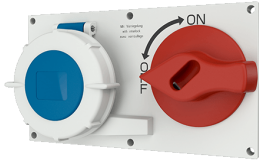

Anbausteckdose

Bestellnr. 7531

- Schraubkontakt
- Horizontalbauweise
- abschaltbar
- mechanische DUO-Verriegelung
- mit Vorhängeschloss abschließbar

Technische Daten

Ampere	32 A
Pole	3 p
Volt	230 V
Uhrzeitstellung	6 h
Hertz	50-60 Hz
Anschlussstechnik	Schraubkontakt
Kontakt	standard
Schutzart	IP 67
Gehäusematerial	Kunststoff
Gewicht	560 g
Prüfzeichen	CN,CQC

Abmessungen

Zeichnung	Amp.	16			32		
		3	4	5	3	4	5
5 MB 57	Pole						
Maße in mm	a	200	200	200	200	200	200
	b	110	110	110	110	110	110
	c	47	50	51	59	59	60
	d	190	190	190	190	190	190
	e	100	100	100	100	100	100
	f	5	5	5	5	5	5
	g	13	13	13	13	13	13
	k max.	56	56	56	56	56	56