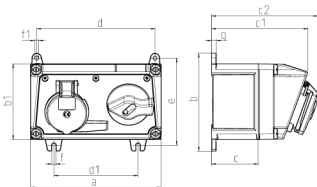

## Wandsteckdose

Bestellnr. 7607

- Schraubkontakt
- Horizontalbauweise
- abschaltbar
- mechanische DUO-Verriegelung
- mit Vorhängeschloss abschließbar

## Technische Daten

Ampere	16 A
Pole	5 p
Volt	400 V
Uhrzeitstellung	6 h
Hertz	50-60 Hz
Anschlussstechnik	Schraubkontakt
Kontakt	standard
Schutzart	IP 44
Gehäusematerial	Kunststoff
Gewicht	1320 g

## Abmessungen

Zeichnung 1 MB 550 Maße in mm	Amp. Pole	16			32		
		3	4	5	3	4	5
a		225	225	225	225	225	225
b		168	168	168	168	168	168
b1		130	130	130	130	130	130
c		80	80	80	80	80	80
c1		166	166	166	166	166	166
c2		182	183	183	193	193	193
d		204	204	204	204	204	204
d1		145	145	145	145	145	145
e		150	150	150	150	150	150
f		7	7	7	7	7	7
f1		Ø7	Ø7	Ø7	Ø7	Ø7	Ø7
g		8	8	8	8	8	8