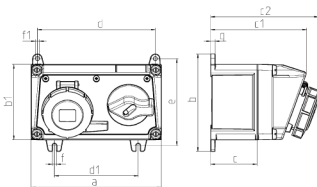

Wandsteckdose

Bestellnr. 7624

- Schraubkontakt
- Horizontalbauweise
- abschaltbar
- mechanische DUO-Verriegelung
- mit Vorhängeschloss abschließbar

Technische Daten

| | |
|-------------------|----------------|
| Ampere | 16 A |
| Pole | 4 p |
| Volt | 400 V |
| Uhrzeitstellung | 6 h |
| Hertz | 50-60 Hz |
| Anschlussstechnik | Schraubkontakt |
| Kontakt | standard |
| Schutzart | IP 67 |
| Gehäusematerial | Kunststoff |
| Gewicht | 1340 g |

Abmessungen

| Zeichnung 1 MB 551 | Amp. Pole | 16 | | | 32 | | |
|-----------------------|--------------|-----|-----|-----|-----|-----|-----|
| | | 3 | 4 | 5 | 3 | 4 | 5 |
| Maße in mm | a | 225 | 225 | 225 | 225 | 225 | 225 |
| | b | 168 | 168 | 168 | 168 | 168 | 168 |
| | b1 | 130 | 130 | 130 | 130 | 130 | 130 |
| | c | 80 | 80 | 80 | 80 | 80 | 80 |
| | c1 | 166 | 166 | 166 | 166 | 166 | 166 |
| | c2 | 182 | 185 | 186 | 197 | 197 | 198 |
| | d | 204 | 204 | 204 | 204 | 204 | 204 |
| | d1 | 145 | 145 | 145 | 145 | 145 | 145 |
| | e | 150 | 150 | 150 | 150 | 150 | 150 |
| | f | 7 | 7 | 7 | 7 | 7 | 7 |
| | f1 | Ø7 | Ø7 | Ø7 | Ø7 | Ø7 | Ø7 |
| | g | 8 | 8 | 8 | 8 | 8 | 8 |