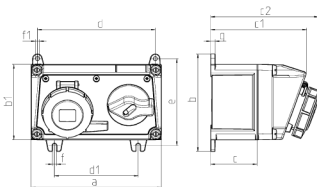

Wandsteckdose

Bestellnr. 7628

- Schraubkontakt
- Horizontalbauweise
- abschaltbar
- mechanische DUO-Verriegelung
- mit Vorhängeschloss abschließbar

Technische Daten

| | |
|-------------------|----------------|
| Ampere | 32 A |
| Pole | 3 p |
| Volt | 110 V |
| Uhrzeitstellung | 4 h |
| Hertz | 50-60 Hz |
| Anschlussstechnik | Schraubkontakt |
| Kontakt | standard |
| Schutzart | IP 67 |
| Gehäusematerial | Kunststoff |
| Gewicht | 1612 g |

Abmessungen

| Zeichnung 1 MB 551 | Amp. Pole | 16 | | | 32 | | |
|-----------------------|--------------|-----|-----|-----|-----|-----|-----|
| | | 3 | 4 | 5 | 3 | 4 | 5 |
| Maße in mm | a | 225 | 225 | 225 | 225 | 225 | 225 |
| | b | 168 | 168 | 168 | 168 | 168 | 168 |
| | b1 | 130 | 130 | 130 | 130 | 130 | 130 |
| | c | 80 | 80 | 80 | 80 | 80 | 80 |
| | c1 | 166 | 166 | 166 | 166 | 166 | 166 |
| | c2 | 182 | 185 | 186 | 197 | 197 | 198 |
| | d | 204 | 204 | 204 | 204 | 204 | 204 |
| | d1 | 145 | 145 | 145 | 145 | 145 | 145 |
| | e | 150 | 150 | 150 | 150 | 150 | 150 |
| | f | 7 | 7 | 7 | 7 | 7 | 7 |
| | f1 | Ø7 | Ø7 | Ø7 | Ø7 | Ø7 | Ø7 |
| | g | 8 | 8 | 8 | 8 | 8 | 8 |