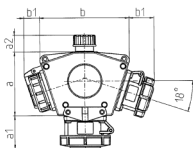

DELTA-BOX TM

Bestellnr. 83840

- Schraubkontakt
- Bajonettdeckel am Band
- mit montierter Aufhängevorrichtung
- mit Aufhängebügel

Technische Daten

SCHUKO®	4
Anschluss/Zuleitung	• für 1 Leitung bis 5 x 2,5 mm ²
Schutzart	IP 67
Gehäusematerial	Kunststoff
Gewicht	930 g

Abmessungen

3 MB 45			
Pos.	Steckdosen	Schutzart	Maße
a			114,0 mm
a1	SCHUKO®, 16 A, 230 V	IP 68	35,0 mm
a1	CEE 16 A, 3 p, 230 V	IP 67	56,3 mm
a1	CEE 16 A, 5 p, 400 V	IP 67	59,0 mm
a2			30,0 mm
b			160,0 mm
b1	SCHUKO®, 16 A, 230 V	IP 44	24,0 mm
b1	CEE 16 A, 3 p, 230 V	IP 44	44,3 mm
b1	CEE 16 A, 5 p, 400 V	IP 44	47,0 mm
c			133,0 mm
d			97,0 mm
y			17,0 mm