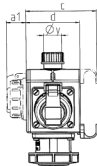

DELTA-BOX TM

Bestellnr. 83840

- Schraubkontakt
- Bajonettdeckel am Band
- mit montierter Aufhängevorrichtung
- mit Aufhängebügel

Technische Daten

SCHUKO®	4
Anschluss/Zuleitung	• für 1 Leitung bis 5 x 2,5 mm ²
Schutzart	IP 67
Gehäusematerial	Kunststoff
Gewicht	930 g

Abmessungen

3 MB 45			
Pos.	Steckdosen	Schutzart	Maße
a			114,0 mm
a1	SCHUKO®, 16 A, 230 V	IP 68	35,0 mm
a1	CEE 16 A, 3 p, 230 V	IP 67	56,3 mm
a1	CEE 16 A, 5 p, 400 V	IP 67	59,0 mm
a2			30,0 mm
b			160,0 mm
b1	SCHUKO®, 16 A, 230 V	IP 44	24,0 mm
b1	CEE 16 A, 3 p, 230 V	IP 44	44,3 mm
b1	CEE 16 A, 5 p, 400 V	IP 44	47,0 mm
c			133,0 mm
d			97,0 mm
y			17,0 mm