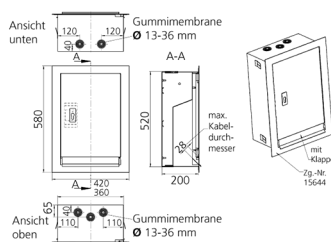

Unterputz-Verteiler

Bestellnr. 84374

- Edelstahl rostfrei (Material 1.4301)
- Fronttür und Blendrahmen geschliffen (K240), Einputzkasten Edelstahl blank. Auf Wunsch Material 1.4571
- Schutzart IP 43 bei geschlossener Tür

Technische Daten

CEE 32 A, 5 p, 400 V	1
CEE 16 A, 5 p, 400 V	1
SCHUKO®	2
Absicherung	<ul style="list-style-type: none"> • 1 FI 63 A, 4 p, 0,03 A • 1 LS 32 A, 3 p, C • 1 LS 16 A, 3 p, C • 2 LS 16 A, 1 p, B
Vorsicherung max.	100 A
InA	44 A
RDF	0.7
Anschluss/Zuleitung	<ul style="list-style-type: none"> • für 2 Leitungen bis 5 x 25 mm²
Schutzart	IP 43
Gehäusematerial	Metall
Gewicht	19000 g
Höhe	520 mm
Breite	360 mm
Tiefe	200 mm

Abmessungen

Zeichnung
1 MB 430

Maße in mm