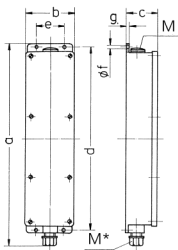

## Steckdosenleiste

Bestellnr. 88125NF

- anschlussfertig verdrahtet
- Gehäuse elektrograu RAL 7035
- Gehäuse und Doseneinsatz aus AMAPLAST®
- Absicherung unter transparenter Betätigungsclappe
- Aufhängebügel wird beigelegt

## Technische Daten

franz./belg. Norm	3
Absicherung	• 1 FI 25 A, 2 p, 0,03 A
Anschluss/Zuleitung	• für 1 Leitung bis 5 x 10 mm <sup>2</sup>
Schutzart	IP 44
Gehäusematerial	Kunststoff
Gewicht	1108 g
Höhe	401 mm
Breite	97 mm

## Abmessungen

Zeichnung		
5 MB 35		
Maße in mm	a	401
	b	97
	c	63
	d	364
	e	56
	f	5,5
	g-	4
	M	25
	M*	25