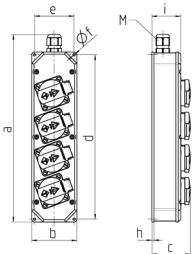

## Steckdosenleiste

Bestellnr. 88678

- anschlussfertig verdrahtet
- Gehäuse elektrograu RAL 7035
- Gehäuse und Doseneinsatz aus AMAPLAST®

## Technische Daten

SCHUKO®	4
Anschluss/Zuleitung	• für 1 Leitung bis 3 x 2,5 mm <sup>2</sup>
Schutzart	IP 44
Gehäusematerial	Kunststoff
Gewicht	700 g
Höhe	330 mm
Breite	80 mm

## Abmessungen

Zeichnung		
1 MB 446		
Maße in mm	a	330
	b	80
	c	68
	d	290
	e	70
	f	4,3
	h	3,8
	i	51
	M	20