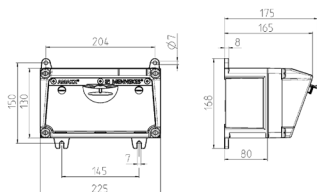

Abmessungen

Zeichnung 1 MB 531

Tiefen-Abmessungen bei unterschiedlicher Bestückung.

Steckdosen	Schutzart	Tiefe
SCHUKO® 16A, 230 V	IP 44	175 mm
	IP 67	194 mm
CEE 16A, 3p, 230V	IP 44	204 mm
	IP 67	205 mm
CEE 16A, 5p, 400V	IP 44	209 mm
	IP 67	213 mm
CEE 32A, 5p, 400V	IP 44	221 mm
	IP 67	227 mm
CEE 63A, 5p, 400V	IP 44	248 mm
	IP 67	248 mm