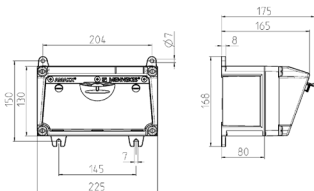

AMAXX® Steckdosen-Kombination

Bestellnr. 910002

- anschlussfertig verdrahtet
- Gehäuse und Doseneinsatz aus AMAPLAST®
- Absicherung unter transparenter Betätigungsclappe

Technische Daten

SCHUKO®	2
Absicherung	• 1 FI 25 A, 2 p, 0,03 A
Vorsicherung max.	16 A
InA	16 A
RDF	1
Anschluss/Zuleitung	• für 1 Leitung bis 3 x 10 mm ²
Schutzart	IP 44
Gehäusematerial	Kunststoff
Gewicht	1444 g
Höhe	130 mm
Breite	225 mm

Abmessungen

Zeichnung 1 MB 531

Tiefen-Abmessungen bei unterschiedlicher Bestückung.

Steckdosen	Schutzart	Tiefe
SCHUKO® 16A, 230 V	IP 44	175 mm
	IP 67	194 mm
CEE 16A, 3p, 230V	IP 44	204 mm
	IP 67	205 mm
CEE 16A, 5p, 400V	IP 44	209 mm
	IP 67	213 mm
CEE 32A, 5p, 400V	IP 44	221 mm
	IP 67	227 mm
CEE 63A, 5p, 400V	IP 44	248 mm
	IP 67	248 mm

Leitungseinführungen: geschlossen, zum Ausschneiden. Je 2 x M 25 oben und unten, je 2 x M 20 oben und unten zum Ausschneiden.