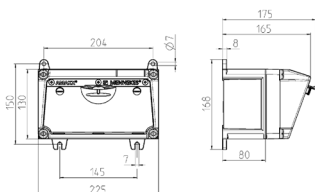

AMAXX® Steckdosen-Kombination

Bestellnr. 910005

- anschlussfertig verdrahtet
- Gehäuse und Doseneinsatz aus AMAPLAST®

Technische Daten

SCHUKO®	3
Vorsicherung max.	16 A
InA	16 A
RDF	1
Anschluss/Zuleitung	• für 1 Leitung bis 5 x 10 mm ²
Schutzart	IP 44
Gehäusematerial	Kunststoff
Gewicht	1264 g
Höhe	130 mm
Breite	225 mm

Abmessungen

Zeichnung 1 MB 531

Tiefen-Abmessungen bei unterschiedlicher Bestückung.

Steckdosen	Schutzart	Tiefe
SCHUKO® 16A, 230 V	IP 44	175 mm
	IP 67	194 mm
CEE 16A, 3p, 230V	IP 44	204 mm
	IP 67	205 mm
CEE 16A, 5p, 400V	IP 44	209 mm
	IP 67	213 mm
CEE 32A, 5p, 400V	IP 44	221 mm
	IP 67	227 mm
CEE 63A, 5p, 400V	IP 44	248 mm
	IP 67	248 mm

Leitungseinführungen: geschlossen, zum Ausschneiden. Je 2 x M 25 oben und unten, je 2 x M 20 oben und unten zum Ausschneiden.