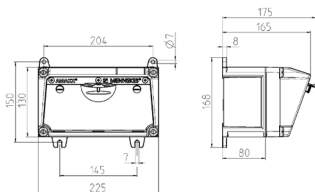

AMAXX® Steckdosen-Kombination

Bestellnr. 910006

- anschlussfertig verdrahtet
- Gehäuse und Doseneinsatz aus AMAPLAST®

Technische Daten

CEE 16 A, 3 p, 230 V	1
SCHUKO®	2
Anschluss/Zuleitung	• für 1 Leitung bis 5 x 10 mm ²
Schutzart	IP 44
Gehäusematerial	Kunststoff
Gewicht	1326 g
Höhe	130 mm
Breite	225 mm

Abmessungen

Zeichnung 1 MB 531

Tiefen-Abmessungen bei unterschiedlicher Bestückung.

Steckdosen	Schutzart	Tiefe
SCHUKO® 16A, 230 V	IP 44	175 mm
	IP 67	194 mm
CEE 16A, 3p, 230V	IP 44	204 mm
	IP 67	205 mm
CEE 16A, 5p, 400V	IP 44	209 mm
	IP 67	213 mm
CEE 32A, 5p, 400V	IP 44	221 mm
	IP 67	227 mm
CEE 63A, 5p, 400V	IP 44	248 mm
	IP 67	248 mm

Leitungseinführungen: geschlossen, zum Ausschneiden. Je 2 x M 25 oben und unten, je 2 x M 20 oben und unten zum Ausschneiden.