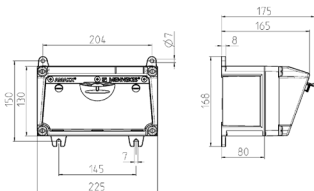

AMAXX® Steckdosen-Kombination

Bestellnr. 910007

- anschlussfertig verdrahtet
- Gehäuse und Doseneinsatz aus AMAPLAST®

Technische Daten

CEE 16 A, 5 p, 400 V	1
SCHUKO®	2
Vorsicherung max.	16 A
InA	16 A
RDF	1
Anschluss/Zuleitung	• für 1 Leitung bis 5 x 10 mm ²
Schutzart	IP 44
Gehäusematerial	Kunststoff
Gewicht	1480 g
Höhe	130 mm
Breite	225 mm

Abmessungen

Zeichnung 1 MB 531

Tiefen-Abmessungen bei unterschiedlicher Bestückung.

Steckdosen	Schutzart	Tiefe
SCHUKO® 16A, 230 V	IP 44	175 mm
	IP 67	194 mm
CEE 16A, 3p, 230V	IP 44	204 mm
	IP 67	205 mm
CEE 16A, 5p, 400V	IP 44	209 mm
	IP 67	213 mm
CEE 32A, 5p, 400V	IP 44	221 mm
	IP 67	227 mm
CEE 63A, 5p, 400V	IP 44	248 mm
	IP 67	248 mm

Leitungseinführungen: geschlossen, zum Ausschneiden. Je 2 x M 25 oben und unten, je 2 x M 20 oben und unten zum Ausschneiden.