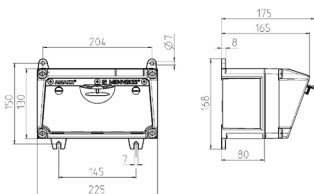

## AMAXX® Steckdosen-Kombination

Bestellnr. 910015

- anschlussfertig verdrahtet
- Gehäuse und Doseneinsatz aus AMAPLAST®

### Technische Daten

CEE 16 A, 3 p, 230 V	3
Anschluss/Zuleitung	• für 1 Leitung bis 5 x 10 mm <sup>2</sup>
Schutzart	IP 44
Gehäusematerial	Kunststoff
Gewicht	1416 g
Höhe	130 mm
Breite	225 mm

### Abmessungen

Zeichnung 1 MB 531

Tiefen-Abmessungen bei unterschiedlicher Bestückung.

Steckdosen	Schutzart	Tiefe
SCHUKO® 16A, 230 V	IP 44	175 mm
	IP 67	194 mm
CEE 16A, 3p, 230V	IP 44	204 mm
	IP 67	205 mm
CEE 16A, 5p, 400V	IP 44	209 mm
	IP 67	213 mm
CEE 32A, 5p, 400V	IP 44	221 mm
	IP 67	227 mm
CEE 63A, 5p, 400V	IP 44	248 mm
	IP 67	248 mm

Leitungseinführungen: geschlossen, zum Ausschneiden. Je 2 x M 25 oben und unten, je 2 x M 20 oben und unten zum Ausschneiden.