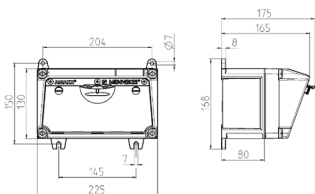

AMAXX® Steckdosen-Kombination

Bestellnr. 910031

- anschlussfertig verdrahtet
- Gehäuse und Doseneinsatz aus AMAPLAST®

Technische Daten

SCHUKO®	3
Anschluss/Zuleitung	• 1,5 m H07RN-F3G1,5 mit Stecker SCHUKO® 16 A, 230 V
Schutzart	IP 44
Gehäusematerial	Kunststoff
Gewicht	1638 g
Höhe	130 mm
Breite	225 mm

Abmessungen

Zeichnung 1 MB 531

Tiefen-Abmessungen bei unterschiedlicher Bestückung.

Steckdosen	Schutzart	Tiefe
SCHUKO® 16A, 230 V	IP 44	175 mm
	IP 67	194 mm
CEE 16A, 3p, 230V	IP 44	204 mm
	IP 67	205 mm
CEE 16A, 5p, 400V	IP 44	209 mm
	IP 67	213 mm
CEE 32A, 5p, 400V	IP 44	221 mm
	IP 67	227 mm
CEE 63A, 5p, 400V	IP 44	248 mm
	IP 67	248 mm

Leitungseinführungen: geschlossen, zum Ausschneiden. Je 2 x M 25 oben und unten, je 2 x M 20 oben und unten zum Ausschneiden.