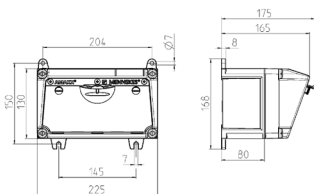

AMAXX® Steckdosen-Kombination

Bestellnr. 910278

- anschlussfertig verdrahtet
- Gehäuse und Doseneinsatz aus AMAPLAST®

Technische Daten

CEE 16 A, 5 p, 400 V	2
Anschluss/Zuleitung	• für 1 Leitung bis 5 x 6 mm ²
Schutzart	IP 44
Gehäusematerial	Kunststoff
Gewicht	1640 g
Höhe	130 mm
Breite	225 mm

Abmessungen

Zeichnung 1 MB 531

Tiefen-Abmessungen bei unterschiedlicher Bestückung.

Steckdosen	Schutzart	Tiefe
SCHUKO® 16A, 230 V	IP 44	175 mm
	IP 67	194 mm
CEE 16A, 3p, 230V	IP 44	204 mm
	IP 67	205 mm
CEE 16A, 5p, 400V	IP 44	209 mm
	IP 67	213 mm
CEE 32A, 5p, 400V	IP 44	221 mm
	IP 67	227 mm
CEE 63A, 5p, 400V	IP 44	248 mm
	IP 67	248 mm

Leitungseinführungen: geschlossen, zum Ausschneiden. Je 2 x M 25 oben und unten, je 2 x M 20 oben und unten zum Ausschneiden.