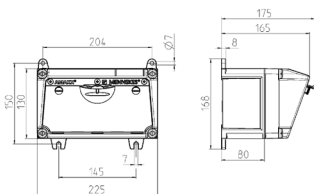

AMAXX® Steckdosen-Kombination

Bestellnr. 910393

- anschlussfertig verdrahtet
- Gehäuse und Doseneinsatz aus AMAPLAST®

Technische Daten

CEE 16 A, 3 p, 110 V	2
Anschluss/Zuleitung	• für 2 Leitungen bis 3 x 6 mm ²
Schutzart	IP 67
Gehäusematerial	Kunststoff
Gewicht	1420 g
Höhe	130 mm
Breite	225 mm

Abmessungen

Zeichnung 1 MB 531

Tiefen-Abmessungen bei unterschiedlicher Bestückung.

Steckdosen	Schutzart	Tiefe
SCHUKO® 16A, 230 V	IP 44	175 mm
	IP 67	194 mm
CEE 16A, 3p, 230V	IP 44	204 mm
	IP 67	205 mm
CEE 16A, 5p, 400V	IP 44	209 mm
	IP 67	213 mm
CEE 32A, 5p, 400V	IP 44	221 mm
	IP 67	227 mm
CEE 63A, 5p, 400V	IP 44	248 mm
	IP 67	248 mm

Leitungseinführungen: geschlossen, zum Ausschneiden. Je 2 x M 25 oben und unten, je 2 x M 20 oben und unten zum Ausschneiden.