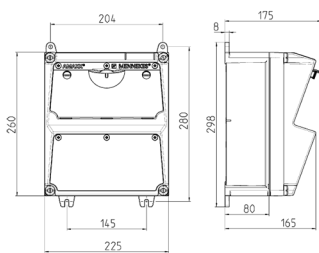

AMAXX® Steckdosen-Kombination

Bestellnr. 920001

- anschlussfertig verdrahtet
- seitlich anscharniert
- Gehäuse und Doseneinsatz aus AMAPLAST®
- Absicherung unter transparenter Betätigungs-klappe

Technische Daten

SCHUKO®	3
Absicherung	• 3 Neozed D01, 1 p
Vorsicherung max.	63 A
InA	16 A
RDF	1
Anschluss/Zuleitung	• für 1 Leitung bis 5 x 10 mm ²
Schutzart	IP 44
Gehäusematerial	Kunststoff
Gewicht	2229 g
Höhe	260 mm
Breite	225 mm

Abmessungen

Zeichnung 1 MB 521

Tiefen-Abmessungen bei unterschiedlicher Bestückung.

Steckdosen	Schutzart	Tiefe
SCHUKO® 16A, 230 V	IP 44	175 mm
	IP 67	194 mm
CEE 16A, 3p, 230V	IP 44	204 mm
	IP 67	205 mm
CEE 16A, 5p, 400V	IP 44	209 mm
	IP 67	213 mm
CEE 32A, 5p, 400V	IP 44	221 mm
	IP 67	227 mm
CEE 63A, 5p, 400V	IP 44	248 mm
	IP 67	248 mm

Leitungseinführungen: geschlossen, zum Ausschneiden. Je 2 x M 32 oben und unten, je 2 x M 20 oben und unten zum Ausschneiden.