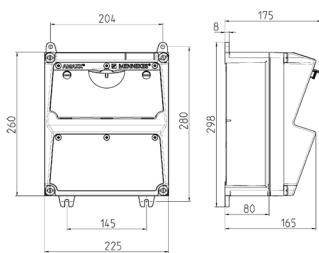

## AMAXX® Steckdosen-Kombination

Bestellnr. 920018

- anschlussfertig verdrahtet
- seitlich anscharniert
- Gehäuse und Doseneinsatz aus AMAPLAST®
- Absicherung unter transparenter Betätigungs-klappe

### Technische Daten

CEE 16 A, 5 p, 400 V	2
Absicherung	• 2 LS 16 A, 3 p, D
Vorsicherung max.	63 A
InA	32 A
RDF	1
Anschluss/Zuleitung	• für 2 Leitungen bis 5 x 10 mm <sup>2</sup>
Schutzart	IP 44
Gehäusematerial	Kunststoff
Gewicht	3380 g
Höhe	260 mm
Breite	225 mm

### Abmessungen

Zeichnung 1 MB 521

Tiefen-Abmessungen bei unterschiedlicher Bestückung.

Steckdosen	Schutzart	Tiefe
SCHUKO® 16A, 230 V	IP 44	175 mm
	IP 67	194 mm
CEE 16A, 3p, 230V	IP 44	204 mm
	IP 67	205 mm
CEE 16A, 5p, 400V	IP 44	209 mm
	IP 67	213 mm
CEE 32A, 5p, 400V	IP 44	221 mm
	IP 67	227 mm
CEE 63A, 5p, 400V	IP 44	248 mm
	IP 67	248 mm

Leitungseinführungen: geschlossen, zum Ausschneiden. Je 2 x M 32 oben und unten, je 2 x M 20 oben und unten zum Ausschneiden.