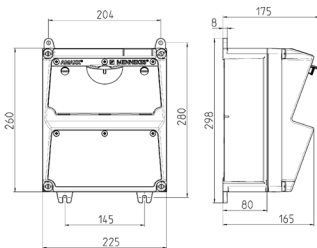

AMAXX® Steckdosen-Kombination

Bestellnr. 920026

- anschlussfertig verdrahtet
- seitlich anscharniert
- Gehäuse und Doseneinsatz aus AMAPLAST®

Technische Daten

CEE 32 A, 5 p, 400 V	2
SCHUKO®	2
Anschluss/Zuleitung	• für 1 Leitung bis 5 x 10 mm ² und 1 Leitung bis 3 x 10 mm ²
Schutzart	IP 44
Gehäusematerial	Kunststoff
Gewicht	2980 g
Höhe	260 mm
Breite	225 mm

Abmessungen

Zeichnung 1 MB 521

Tiefen-Abmessungen bei unterschiedlicher Bestückung.

Steckdosen	Schutzart	Tiefe
SCHUKO® 16A, 230 V	IP 44	175 mm
	IP 67	194 mm
CEE 16A, 3p, 230V	IP 44	204 mm
	IP 67	205 mm
CEE 16A, 5p, 400V	IP 44	209 mm
	IP 67	213 mm
CEE 32A, 5p, 400V	IP 44	221 mm
	IP 67	227 mm
CEE 63A, 5p, 400V	IP 44	248 mm
	IP 67	248 mm

Leitungseinführungen: geschlossen, zum Ausschneiden. Je 2 x M 32 oben und unten, je 2 x M 20 oben und unten zum Ausschneiden.