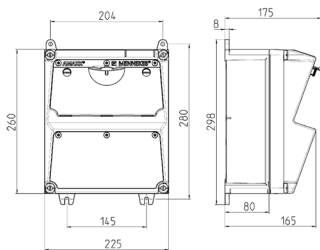

## AMAXX® Steckdosen-Kombination

Bestellnr. 920027

- anschlussfertig verdrahtet
- seitlich anscharniert
- Gehäuse und Doseneinsatz aus AMAPLAST®

### Technische Daten

CEE 16 A, 5 p, 400 V	4
Anschluss/Zuleitung	• für 1 Leitung bis 5 x 10 mm <sup>2</sup>
Schutzart	IP 44
Gehäusematerial	Kunststoff
Gewicht	3028 g
Höhe	260 mm
Breite	225 mm

### Abmessungen

Zeichnung 1 MB 521

Tiefen-Abmessungen bei unterschiedlicher Bestückung.

Steckdosen	Schutzart	Tiefe
SCHUKO® 16A, 230 V	IP 44	175 mm
	IP 67	194 mm
CEE 16A, 3p, 230V	IP 44	204 mm
	IP 67	205 mm
CEE 16A, 5p, 400V	IP 44	209 mm
	IP 67	213 mm
CEE 32A, 5p, 400V	IP 44	221 mm
	IP 67	227 mm
CEE 63A, 5p, 400V	IP 44	248 mm
	IP 67	248 mm

Leitungseinführungen: geschlossen, zum Ausschneiden. Je 2 x M 32 oben und unten, je 2 x M 20 oben und unten zum Ausschneiden.