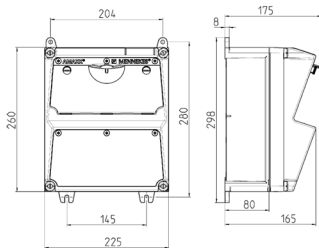

## AMAXX® Steckdosen-Kombination

Bestellnr. 920032

- anschlussfertig verdrahtet
- seitlich anscharniert
- Gehäuse und Doseneinsatz aus AMAPLAST®

### Technische Daten

SCHUKO®	6
Anschluss/Zuleitung	• 2 m H07RN-F5G2,5 mit CEE-Stecker 16 A, 5 p, 400 V
Schutzart	IP 44
Gehäusematerial	Kunststoff
Gewicht	3400 g
Höhe	260 mm
Breite	225 mm

### Abmessungen

Zeichnung 1 MB 521

Tiefen-Abmessungen bei unterschiedlicher Bestückung.

Steckdosen	Schutzart	Tiefe
SCHUKO® 16A, 230 V	IP 44	175 mm
	IP 67	194 mm
CEE 16A, 3p, 230V	IP 44	204 mm
	IP 67	205 mm
CEE 16A, 5p, 400V	IP 44	209 mm
	IP 67	213 mm
CEE 32A, 5p, 400V	IP 44	221 mm
	IP 67	227 mm
CEE 63A, 5p, 400V	IP 44	248 mm
	IP 67	248 mm

Leitungseinführungen: geschlossen, zum Ausschneiden. Je 2 x M 32 oben und unten, je 2 x M 20 oben und unten zum Ausschneiden.