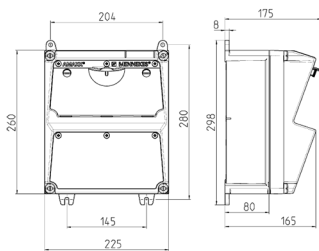

AMAXX® Steckdosen-Kombination

Bestellnr. 920033

- anschlussfertig verdrahtet
- seitlich anscharniert
- Gehäuse und Doseneinsatz aus AMAPLAST®
- Absicherung unter transparenter Betätigungsclappe

Technische Daten

SCHUKO®	4
Absicherung	• 1 FI 25 A, 2 p, 0,03 A
Vorsicherung max.	16 A
InA	16 A
RDF	1
Anschluss/Zuleitung	• 2 m H07RN-F3G1,5 mit Stecker SCHUKO® 16 A, 230 V
Schutzart	IP 44
Gehäusematerial	Kunststoff
Gewicht	2140 g
Höhe	260 mm
Breite	225 mm

Abmessungen

Zeichnung 1 MB 521

Tiefen-Abmessungen bei unterschiedlicher Bestückung.

Steckdosen	Schutzart	Tiefe
SCHUKO® 16A, 230 V	IP 44	175 mm
	IP 67	194 mm
CEE 16A, 3p, 230V	IP 44	204 mm
	IP 67	205 mm
CEE 16A, 5p, 400V	IP 44	209 mm
	IP 67	213 mm
CEE 32A, 5p, 400V	IP 44	221 mm
	IP 67	227 mm
CEE 63A, 5p, 400V	IP 44	248 mm
	IP 67	248 mm

Leitungseinführungen: geschlossen, zum Ausschneiden. Je 2 x M 32 oben und unten, je 2 x M 20 oben und unten zum Ausschneiden.