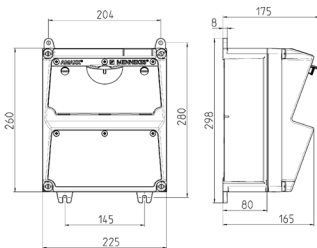

## AMAXX® Steckdosen-Kombination

Bestellnr. 920034

- anschlussfertig verdrahtet
- seitlich anscharniert
- Gehäuse und Doseneinsatz aus AMAPLAST®

### Technische Daten

CEE 16 A, 5 p, 400 V	2
SCHUKO®	3
Anschluss/Zuleitung	• 2 m H07RN-F5G2,5 mit CEE-Stecker 16 A, 5 p, 400 V
Schutzart	IP 44
Gehäusematerial	Kunststoff
Gewicht	3560 g
Höhe	260 mm
Breite	225 mm

### Abmessungen

Zeichnung 1 MB 521

Tiefen-Abmessungen bei unterschiedlicher Bestückung.

Steckdosen	Schutzart	Tiefe
SCHUKO® 16A, 230 V	IP 44	175 mm
	IP 67	194 mm
CEE 16A, 3p, 230V	IP 44	204 mm
	IP 67	205 mm
CEE 16A, 5p, 400V	IP 44	209 mm
	IP 67	213 mm
CEE 32A, 5p, 400V	IP 44	221 mm
	IP 67	227 mm
CEE 63A, 5p, 400V	IP 44	248 mm
	IP 67	248 mm

Leitungseinführungen: geschlossen, zum Ausschneiden. Je 2 x M 32 oben und unten, je 2 x M 20 oben und unten zum Ausschneiden.