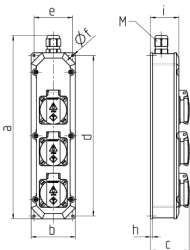

## Steckdosenleiste

Bestellnr. 9203230

- anschlussfertig verdrahtet
- mit Aufhängebügel
- mit Zugentlastung
- Leitungseinführung: 1 x M 20 oben verschlossen, 1 x M 20 unten mit Verschraubung ohne Zuleitung

## Technische Daten

SCHUKO®	3
RDF	1
Anschluss/Zuleitung	• für 1 Leitung bis 3 x 6 mm <sup>2</sup>
Schutzart	IP 44
Max. Strombelastung	63 A zulässiger Gesamtstrom
Gehäusematerial	Kunststoff
Gewicht	520 g
Höhe	330 mm
Breite	80 mm

## Abmessungen

Zeichnung		
1 MB 284		
Maße in mm	a	330
	b	80
	c	68
	d	290
	e	70
	f	4,3
	h	3,8
	i	51
	M	20