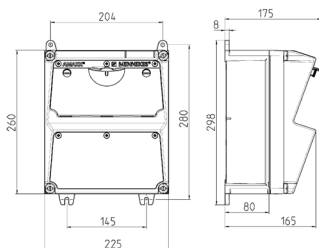

## AMAXX® Steckdosen-Kombination

Bestellnr. 921312

- anschlussfertig verdrahtet
- seitlich anscharniert
- Gehäuse und Doseneinsatz aus AMAPLAST®
- Absicherung unter transparenter Betätigungs-klappe

### Technische Daten

SCHUKO®	2
Datensteckdosen	1 Cepex-Datendose RJ45, 2-fach Cat.6
Absicherung	<ul style="list-style-type: none"> <li>• 1 FI 25 A, 2 p, 0,03 A</li> <li>• 2 LS 16 A, 1 p, C</li> </ul>
Anschluss/Zuleitung	<ul style="list-style-type: none"> <li>• für 1 Leitung bis 3 x 10 mm<sup>2</sup></li> </ul>
Schutzart	IP 44
Gehäusematerial	Kunststoff
Gewicht	2815 g
Höhe	260 mm
Breite	225 mm

### Abmessungen

Zeichnung 1 MB 521

Tiefen-Abmessungen bei unterschiedlicher Bestückung.

Steckdosen	Schutzart	Tiefe
SCHUKO® 16A, 230 V	IP 44	175 mm
	IP 67	194 mm
CEE 16A, 3p, 230V	IP 44	204 mm
	IP 67	205 mm
CEE 16A, 5p, 400V	IP 44	209 mm
	IP 67	213 mm
CEE 32A, 5p, 400V	IP 44	221 mm
	IP 67	227 mm
CEE 63A, 5p, 400V	IP 44	248 mm
	IP 67	248 mm

Leitungseinführungen: geschlossen, zum Ausschneiden. Je 2 x M 32 oben und unten, je 2 x M 20 oben und unten zum Ausschneiden.