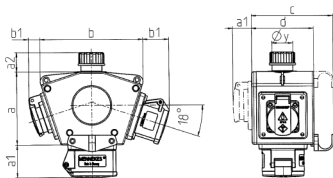

DELTA-BOX

Bestellnr. 92594

- anschlussfertig verdrahtet
- mit Zugentlastung und montierter Aufhängevorrichtung
- Gehäuse und Doseneinsatz aus AMAPLAST®

Technische Daten

Einbauten	• 3 CEE 16 A, 4 p, >50 - 500 V, 100-300 Hz
Anschluss/Zuleitung	• für 1 Leitung bis 5 x 10 mm ²
Schutzart	IP 44
Gehäusematerial	Kunststoff
Gewicht	955 g

Abmessungen

3 MB 44			
Pos.	Steckdosen	Schutzart	Maße
a			114,0 mm
a1	SCHUKO®, 16 A, 230 V	IP 44	max. 30,0 mm
a1	CEE 16 A, 3 p, 230 V	IP 44	52,7 mm
a1	CEE 16 A, 5 p, 400 V	IP 44	50,5 mm
a1	CEE 32 A, 5 p, 400 V	IP 44	64,0 mm
a2			30,0 mm
b			160,0 mm
b1	SCHUKO®, 16 A, 230 V	IP 44	max. 18,0 mm
b1	CEE 16 A, 3 p, 230 V	IP 44	42,0 mm
b1	CEE 16 A, 5 p, 400 V	IP 44	40,0 mm
b1	CEE 32 A, 5 p, 400 V	IP 44	53,2 mm
c			133,0 mm
d			97,0 mm
y			17,0 mm