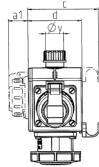

## DELTA-BOX

Bestellnr. 92893

- anschlussfertig verdrahtet
- mit Zugentlastung und montierter Aufhängevorrichtung
- Gehäuse und Doseneinsatz aus AMAPLAST®

### Technische Daten

CEE 16 A, 5 p, 400 V	2
CEE 16 A, 3 p, 230 V	1
Anschluss/Zuleitung	• für 1 Leitung bis 5 x 10 mm <sup>2</sup>
Schutzart	IP 67
Gehäusematerial	Kunststoff
Gewicht	1075 g

### Abmessungen

3 MB 45			
Pos.	Steckdosen	Schutzart	Maße
a			114,0 mm
a1	SCHUKO® 16 A, 230 V	IP 68	35,0 mm
a1	CEE 16 A, 3 p, 230 V	IP 67	56,3 mm
a1	CEE 16 A, 5 p, 400 V	IP 67	59,0 mm
a2			30,0 mm
b			160,0 mm
b1	SCHUKO® 16 A, 230 V	IP 44	24,0 mm
b1	CEE 16 A, 3 p, 230 V	IP 44	44,3 mm
b1	CEE 16 A, 5 p, 400 V	IP 44	47,0 mm
c			133,0 mm
d			97,0 mm
y			17,0 mm