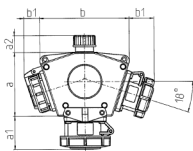

## DELTA-BOX

Bestellnr. 92893

- anschlussfertig verdrahtet
- mit Zugentlastung und montierter Aufhängevorrichtung
- Gehäuse und Doseneinsatz aus AMAPLAST®

### Technische Daten

CEE 16 A, 5 p, 400 V	2
CEE 16 A, 3 p, 230 V	1
Anschluss/Zuleitung	• für 1 Leitung bis 5 x 10 mm <sup>2</sup>
Schutzart	IP 67
Gehäusematerial	Kunststoff
Gewicht	1075 g

### Abmessungen

3 MB 45			
Pos.	Steckdosen	Schutzart	Maße
a			114,0 mm
a1	SCHUKO® 16 A, 230 V	IP 68	35,0 mm
a1	CEE 16 A, 3 p, 230 V	IP 67	56,3 mm
a1	CEE 16 A, 5 p, 400 V	IP 67	59,0 mm
a2			30,0 mm
b			160,0 mm
b1	SCHUKO® 16 A, 230 V	IP 44	24,0 mm
b1	CEE 16 A, 3 p, 230 V	IP 44	44,3 mm
b1	CEE 16 A, 5 p, 400 V	IP 44	47,0 mm
c			133,0 mm
d			97,0 mm
y			17,0 mm