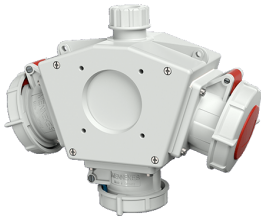

## DELTA-BOX

Bestellnr. 92893

- anschlussfertig verdrahtet
- mit Zugentlastung und montierter Aufhängevorrichtung
- Gehäuse und Doseneinsatz aus AMAPLAST®

### Technische Daten

CEE 16 A, 5 p, 400 V	2
CEE 16 A, 3 p, 230 V	1
Anschluss/Zuleitung	• für 1 Leitung bis 5 x 10 mm <sup>2</sup>
Schutzart	IP 67
Gehäusematerial	Kunststoff
Gewicht	1075 g

### Abmessungen

3 MB 45			
Pos.	Steckdosen	Schutzart	Maße
a			114,0 mm
a1	SCHUKO® 16 A, 230 V	IP 68	35,0 mm
a1	CEE 16 A, 3 p, 230 V	IP 67	56,3 mm
a1	CEE 16 A, 5 p, 400 V	IP 67	59,0 mm
a2			30,0 mm
b			160,0 mm
b1	SCHUKO® 16 A, 230 V	IP 44	24,0 mm
b1	CEE 16 A, 3 p, 230 V	IP 44	44,3 mm
b1	CEE 16 A, 5 p, 400 V	IP 44	47,0 mm
c			133,0 mm
d			97,0 mm
y			17,0 mm