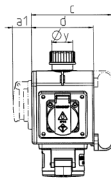

DELTA-BOX

Bestellnr. 92897

- anschlussfertig verdrahtet
- mit Zugentlastung und montierter Aufhängevorrichtung
- Gehäuse und Doseneinsatz aus AMAPLAST®

Technische Daten

CEE 16 A, 5 p, 400 V	1
CEE 16 A, 3 p, 230 V	1
SCHUKO®	1
Anschluss/Zuleitung	• für 1 Leitung bis 5 x 10 mm ²
Schutzart	IP 44
Gehäusematerial	Kunststoff
Gewicht	850 g

Abmessungen

3 MB 44	Steckdosen	Schutzart	Maße
a			114,0 mm
a1	SCHUKO®, 16 A, 230 V	IP 44	max. 30,0 mm
a1	CEE 16 A, 3 p, 230 V	IP 44	52,7 mm
a1	CEE 16 A, 5 p, 400 V	IP 44	50,5 mm
a1	CEE 32 A, 5 p, 400 V	IP 44	64,0 mm
a2			30,0 mm
b			160,0 mm
b1	SCHUKO®, 16 A, 230 V	IP 44	max. 18,0 mm
b1	CEE 16 A, 3 p, 230 V	IP 44	42,0 mm
b1	CEE 16 A, 5 p, 400 V	IP 44	40,0 mm
b1	CEE 32 A, 5 p, 400 V	IP 44	53,2 mm
c			133,0 mm
d			97,0 mm
y			17,0 mm