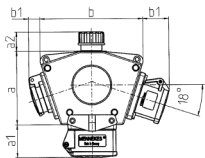

DELTA-BOX

Bestellnr. 92897

- anschlussfertig verdrahtet
- mit Zugentlastung und montierter Aufhängevorrichtung
- Gehäuse und Doseneinsatz aus AMAPLAST®

Technische Daten

CEE 16 A, 5 p, 400 V	1
CEE 16 A, 3 p, 230 V	1
SCHUKO®	1
Anschluss/Zuleitung	• für 1 Leitung bis 5 x 10 mm ²
Schutzart	IP 44
Gehäusematerial	Kunststoff
Gewicht	850 g

Abmessungen

3 MB 44	Steckdosen	Schutzart	Maße
a			114,0 mm
a1	SCHUKO®, 16 A, 230 V	IP 44	max. 30,0 mm
a1	CEE 16 A, 3 p, 230 V	IP 44	52,7 mm
a1	CEE 16 A, 5 p, 400 V	IP 44	50,5 mm
a1	CEE 32 A, 5 p, 400 V	IP 44	64,0 mm
a2			30,0 mm
b			160,0 mm
b1	SCHUKO®, 16 A, 230 V	IP 44	max. 18,0 mm
b1	CEE 16 A, 3 p, 230 V	IP 44	42,0 mm
b1	CEE 16 A, 5 p, 400 V	IP 44	40,0 mm
b1	CEE 32 A, 5 p, 400 V	IP 44	53,2 mm
c			133,0 mm
d			97,0 mm
y			17,0 mm