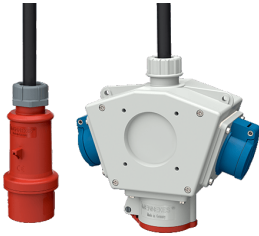

## DELTA-BOX

Bestellnr. 92913

- anschlussfertig verdrahtet
- mit Zugentlastung und montierter Aufhängevorrichtung
- Gehäuse und Doseneinsatz aus AMAPLAST®

## Technische Daten

CEE 16 A, 5 p, 400 V	1
SCHUKO®	2
Anschluss/Zuleitung	• 2 m H07RN-F5G2,5 mit CEE-Stecker 16 A, 5 p, 400 V
Schutzart	IP 44
Gehäusematerial	Kunststoff
Gewicht	1570 g

## Abmessungen

Pos.	Steckdosen	Schutzart	Maße
a			114,0 mm
a1	SCHUKO® 16 A, 230 V	IP 44	max. 30,0 mm
a1	CEE 16 A, 5 p, 230 V	IP 44	52,7 mm
a1	CEE 16 A, 5 p, 400 V	IP 44	50,5 mm
a1	CEE 32 A, 5 p, 400 V	IP 44	64,0 mm
a2			30,0 mm
b			160,0 mm
b1	SCHUKO® 16 A, 230 V	IP 44	max. 18,0 mm
b1	CEE 16 A, 5 p, 230 V	IP 44	42,0 mm
b1	CEE 16 A, 5 p, 400 V	IP 44	40,0 mm
b1	CEE 32 A, 5 p, 400 V	IP 44	53,2 mm
c			133,0 mm
d			97,0 mm
y			17,0 mm