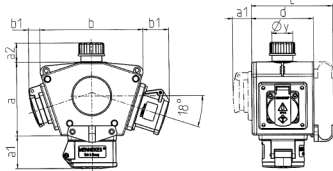

## DELTA-BOX

Bestellnr. 92913

- anschlussfertig verdrahtet
- mit Zugentlastung und montierter Aufhängevorrichtung
- Gehäuse und Doseneinsatz aus AMAPLAST®

## Technische Daten

CEE 16 A, 5 p, 400 V	1
SCHUKO®	2
Anschluss/Zuleitung	• 2 m H07RN-F5G2,5 mit CEE-Stecker 16 A, 5 p, 400 V
Schutzart	IP 44
Gehäusematerial	Kunststoff
Gewicht	1570 g

## Abmessungen

Pos.	Steckdosen	Schutzart	Maße
a			114,0 mm
a1	SCHUKO® 16 A, 230 V	IP 44	max. 30,0 mm
a1	CEE 16 A, 5 p, 230 V	IP 44	52,7 mm
a1	CEE 16 A, 5 p, 400 V	IP 44	50,5 mm
a1	CEE 32 A, 5 p, 400 V	IP 44	64,0 mm
a2			30,0 mm
b			160,0 mm
b1	SCHUKO® 16 A, 230 V	IP 44	max. 18,0 mm
b1	CEE 16 A, 5 p, 230 V	IP 44	42,0 mm
b1	CEE 16 A, 5 p, 400 V	IP 44	40,0 mm
b1	CEE 32 A, 5 p, 400 V	IP 44	53,2 mm
c			133,0 mm
d			97,0 mm
y			17,0 mm