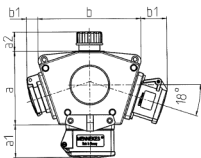

DELTA-BOX

Bestellnr. 92915

- anschlussfertig verdrahtet
- mit Zugentlastung und montierter Aufhängevorrichtung
- Gehäuse und Doseneinsatz aus AMAPLAST®

Technische Daten

CEE 16 A, 5 p, 400 V SCHUKO®	1 2
Anschluss/Zuleitung	• für 1 Leitung bis 5 x 10 mm ²
Schutzart	IP 44
Gehäusematerial	Kunststoff
Gewicht	792 g
Prüfzeichen	CN,CQC

Abmessungen

3 MB 44	Steckdosen	Schutzart	Maße
a			114,0 mm
a1	SCHUKO®, 16 A, 230 V	IP 44	max. 30,0 mm
a1	CEE 16 A, 3 p, 230 V	IP 44	52,7 mm
a1	CEE 16 A, 5 p, 400 V	IP 44	50,5 mm
a1	CEE 32 A, 5 p, 400 V	IP 44	64,0 mm
a2			30,0 mm
b			160,0 mm
b1	SCHUKO®, 16 A, 230 V	IP 44	max. 18,0 mm
b1	CEE 16 A, 3 p, 230 V	IP 44	42,0 mm
b1	CEE 16 A, 5 p, 400 V	IP 44	40,0 mm
b1	CEE 32 A, 5 p, 400 V	IP 44	53,2 mm
c			133,0 mm
d			97,0 mm
y			17,0 mm