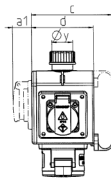

DELTA-BOX

Bestellnr. 92915

- anschlussfertig verdrahtet
- mit Zugentlastung und montierter Aufhängevorrichtung
- Gehäuse und Doseneinsatz aus AMAPLAST®

Technische Daten

CEE 16 A, 5 p, 400 V SCHUKO®	1 2
Anschluss/Zuleitung	• für 1 Leitung bis 5 x 10 mm ²
Schutzart	IP 44
Gehäusematerial	Kunststoff
Gewicht	792 g
Prüfzeichen	CN,CQC

Abmessungen

3 MB 44	Steckdosen	Schutzart	Maße
a			114,0 mm
a1	SCHUKO®, 16 A, 230 V	IP 44	max. 30,0 mm
a1	CEE 16 A, 3 p, 230 V	IP 44	52,7 mm
a1	CEE 16 A, 5 p, 400 V	IP 44	50,5 mm
a1	CEE 32 A, 5 p, 400 V	IP 44	64,0 mm
a2			30,0 mm
b			160,0 mm
b1	SCHUKO®, 16 A, 230 V	IP 44	max. 18,0 mm
b1	CEE 16 A, 3 p, 230 V	IP 44	42,0 mm
b1	CEE 16 A, 5 p, 400 V	IP 44	40,0 mm
b1	CEE 32 A, 5 p, 400 V	IP 44	53,2 mm
c			133,0 mm
d			97,0 mm
y			17,0 mm