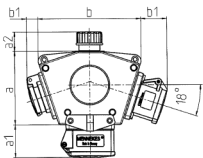

## DELTA-BOX

Bestellnr. 92916

- anschlussfertig verdrahtet
- mit Zugentlastung und montierter Aufhängevorrichtung
- Gehäuse und Doseneinsatz aus AMAPLAST®

### Technische Daten

CEE 16 A, 5 p, 400 V	2
SCHUKO®	1
Anschluss/Zuleitung	• für 1 Leitung bis 5 x 10 mm <sup>2</sup>
Schutzart	IP 44
Gehäusematerial	Kunststoff
Gewicht	928 g
Prüfzeichen	CN,CQC

### Abmessungen

3 MB 44	Steckdosen	Schutzart	Maße
a			114,0 mm
a1	SCHUKO®, 16 A, 230 V	IP 44	max. 30,0 mm
a1	CEE 16 A, 3 p, 230 V	IP 44	52,7 mm
a1	CEE 16 A, 5 p, 400 V	IP 44	50,5 mm
a1	CEE 32 A, 5 p, 400 V	IP 44	64,0 mm
a2			30,0 mm
b			160,0 mm
b1	SCHUKO®, 16 A, 230 V	IP 44	max. 18,0 mm
b1	CEE 16 A, 3 p, 230 V	IP 44	42,0 mm
b1	CEE 16 A, 5 p, 400 V	IP 44	40,0 mm
b1	CEE 32 A, 5 p, 400 V	IP 44	53,2 mm
c			133,0 mm
d			97,0 mm
y			17,0 mm