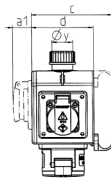

## DELTA-BOX

Bestellnr. 92916

- anschlussfertig verdrahtet
- mit Zugentlastung und montierter Aufhängevorrichtung
- Gehäuse und Doseneinsatz aus AMAPLAST®

### Technische Daten

CEE 16 A, 5 p, 400 V	2
SCHUKO®	1
Anschluss/Zuleitung	• für 1 Leitung bis 5 x 10 mm <sup>2</sup>
Schutzart	IP 44
Gehäusematerial	Kunststoff
Gewicht	928 g
Prüfzeichen	CN,CQC

### Abmessungen

3 MB 44	Steckdosen	Schutzart	Maße
a			114,0 mm
a1	SCHUKO®, 16 A, 230 V	IP 44	max. 30,0 mm
a1	CEE 16 A, 3 p, 230 V	IP 44	52,7 mm
a1	CEE 16 A, 5 p, 400 V	IP 44	50,5 mm
a1	CEE 32 A, 5 p, 400 V	IP 44	64,0 mm
a2			30,0 mm
b			160,0 mm
b1	SCHUKO®, 16 A, 230 V	IP 44	max. 18,0 mm
b1	CEE 16 A, 3 p, 230 V	IP 44	42,0 mm
b1	CEE 16 A, 5 p, 400 V	IP 44	40,0 mm
b1	CEE 32 A, 5 p, 400 V	IP 44	53,2 mm
c			133,0 mm
d			97,0 mm
y			17,0 mm