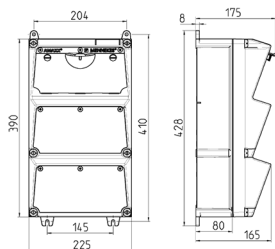

AMAXX® Steckdosen-Kombination

Bestellnr. 930001

- anschlussfertig verdrahtet
- seitlich anscharniert
- Gehäuse und Doseneinsatz aus AMAPLAST®
- Absicherung unter transparenter Betätigungsclappe

Technische Daten

SCHUKO®	6
Absicherung	<ul style="list-style-type: none"> • 1 FI 40 A, 4 p, 0,03 A • 6 LS 16 A, 1 p, C
Vorsicherung max.	100 A
InA	30 A
RDF	0.95
Anschluss/Zuleitung	<ul style="list-style-type: none"> • für 2 Leitungen bis 5 x 25 mm²
Schutzart	IP 44
Gehäusematerial	Kunststoff
Gewicht	4665 g
Höhe	390 mm
Breite	225 mm

Abmessungen

Zeichnung 1 MB 522

Tiefen-Abmessungen bei unterschiedlicher Bestückung.

Steckdosen	Schutzart	Tiefe
SCHUKO® 16A, 230 V	IP 44	175 mm
	IP 67	194 mm
CEE 16A, 3p, 230V	IP 44	204 mm
	IP 67	205 mm
CEE 16A, 5p, 400V	IP 44	209 mm
	IP 67	213 mm
CEE 32A, 5p, 400V	IP 44	221 mm
	IP 67	227 mm
CEE 63A, 5p, 400V	IP 44	248 mm
	IP 67	248 mm

Leitungseinführungen: geschlossen, zum Ausschneiden. Je 2 x M 40 oben und unten, je 2 x M 20 oben und unten zum Ausschneiden.