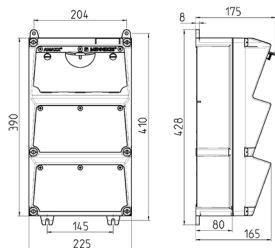

AMAXX® Steckdosen-Kombination

Bestellnr. 930004

- anschlussfertig verdrahtet
- seitlich anscharniert
- Gehäuse und Doseneinsatz aus AMAPLAST®
- Absicherung unter transparenter Betätigungsclappe

Technische Daten

CEE 16 A, 5 p, 400 V	2
SCHUKO®	3
Absicherung	<ul style="list-style-type: none"> • 2 LS 16 A, 3 p, D • 3 LS 16 A, 1 p, C
Vorsicherung max.	63 A
InA	46 A
RDF	0.95
Anschluss/Zuleitung	<ul style="list-style-type: none"> • für 2 Leitungen bis 5 x 25 mm²
Schutzart	IP 44
Gehäusematerial	Kunststoff
Gewicht	5220 g
Höhe	390 mm
Breite	225 mm

Abmessungen

Zeichnung 1 MB 522

Tiefen-Abmessungen bei unterschiedlicher Bestückung.

Steckdosen	Schutzart	Tiefe
SCHUKO® 16A, 230 V	IP 44	175 mm
	IP 67	194 mm
CEE 16A, 3p, 230V	IP 44	204 mm
	IP 67	205 mm
CEE 16A, 5p, 400V	IP 44	209 mm
	IP 67	213 mm
CEE 32A, 5p, 400V	IP 44	221 mm
	IP 67	227 mm
CEE 63A, 5p, 400V	IP 44	248 mm
	IP 67	248 mm

Leitungseinführungen: geschlossen, zum Ausschneiden. Je 2 x M 40 oben und unten, je 2 x M 20 oben und unten zum Ausschneiden.