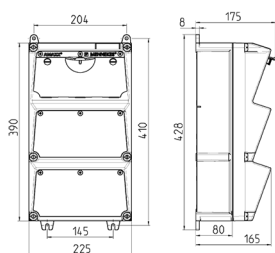

## AMAXX® Steckdosen-Kombination

Bestellnr. 930009

- anschlussfertig verdrahtet
- seitlich anschnarnt
- Gehäuse und Doseneinsatz aus AMAPLAST®
- Absicherung unter transparenter Betätigungs-klappe

### Technische Daten

CEE 32 A, 5 p, 400 V	1
CEE 16 A, 5 p, 400 V	1
SCHUKO®	2
Absicherung	<ul style="list-style-type: none"> <li>• 1 Neozed D02, 3 p</li> <li>• 1 Neozed D01, 3 p</li> <li>• 2 Neozed D01, 1 p</li> </ul>
Vorsicherung max.	100 A
InA	45 A
RDF	0.7
Anschluss/Zuleitung	• für 2 Leitungen bis 5 x 25 mm <sup>2</sup>
Schutzart	IP 44
Gehäusematerial	Kunststoff
Gewicht	4270 g
Höhe	390 mm
Breite	225 mm

### Abmessungen

Zeichnung 1 MB 522

Tiefen-Abmessungen bei unterschiedlicher Bestückung.

Steckdosen	Schutzart	Tiefe
SCHUKO® 16A, 230 V	IP 44	175 mm
	IP 67	194 mm
CEE 16A, 3p, 230V	IP 44	204 mm
	IP 67	205 mm
CEE 16A, 5p, 400V	IP 44	209 mm
	IP 67	213 mm
CEE 32A, 5p, 400V	IP 44	221 mm
	IP 67	227 mm
CEE 63A, 5p, 400V	IP 44	248 mm
	IP 67	248 mm

Leitungseinführungen: geschlossen, zum Ausschneiden. Je 2 x M 40 oben und unten, je 2 x M 20 oben und unten zum Ausschneiden.