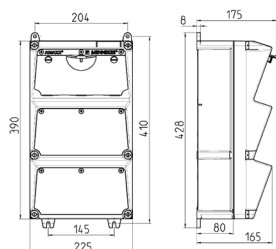

## AMAXX® Steckdosen-Kombination

Bestellnr. 930014

- anschlussfertig verdrahtet
- seitlich anscharniert
- Gehäuse und Doseneinsatz aus AMAPLAST®
- Absicherung unter transparenter Betätigungsclappe

### Technische Daten

CEE 32 A, 5 p, 400 V	2
SCHUKO®	2
Absicherung	<ul style="list-style-type: none"> <li>• 2 Neozed D02, 3 p</li> <li>• 2 Neozed D01, 1 p</li> </ul>
Vorsicherung max.	100 A
InA	52 A
RDF	0.65
Anschluss/Zuleitung	<ul style="list-style-type: none"> <li>• für 2 Leitungen bis 5 x 25 mm<sup>2</sup></li> </ul>
Schutzart	IP 44
Gehäusematerial	Kunststoff
Gewicht	5005 g
Höhe	390 mm
Breite	225 mm

### Abmessungen

Zeichnung 1 MB 522

Tiefen-Abmessungen bei unterschiedlicher Bestückung.

Steckdosen	Schutzart	Tiefe
SCHUKO® 16A, 230 V	IP 44	175 mm
	IP 67	194 mm
CEE 16A, 3p, 230V	IP 44	204 mm
	IP 67	205 mm
CEE 16A, 5p, 400V	IP 44	209 mm
	IP 67	213 mm
CEE 32A, 5p, 400V	IP 44	221 mm
	IP 67	227 mm
CEE 63A, 5p, 400V	IP 44	248 mm
	IP 67	248 mm

Leitungseinführungen: geschlossen, zum Ausschneiden. Je 2 x M 40 oben und unten, je 2 x M 20 oben und unten zum Ausschneiden.