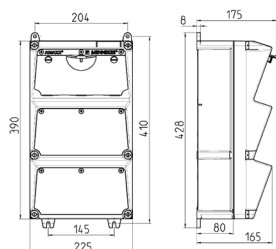

Abmessungen

Zeichnung 1 MB 522

Tiefen-Abmessungen bei unterschiedlicher Bestückung.

Steckdosen	Schutzart	Tiefe
SCHUKO® 16A, 230 V	IP 44	175 mm
	IP 67	194 mm
CEE 16A, 3p, 230V	IP 44	204 mm
	IP 67	205 mm
CEE 16A, 5p, 400V	IP 44	209 mm
	IP 67	213 mm
CEE 32A, 5p, 400V	IP 44	221 mm
	IP 67	227 mm
CEE 63A, 5p, 400V	IP 44	248 mm
	IP 67	248 mm