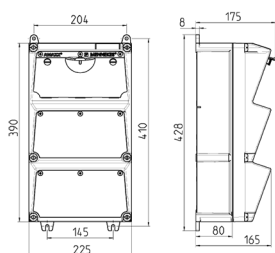

AMAXX® Steckdosen-Kombination

Bestellnr. 930231

- anschlussfertig verdrahtet
- seitlich anscharniert
- Gehäuse und Doseneinsatz aus AMAPLAST®
- Absicherung unter transparenter Betätigungsclappe

Technische Daten

CEE 16 A, 5 p, 400 V	2
Schweiz - Typ 23	2
Schweiz - Typ 25	1
Absicherung	<ul style="list-style-type: none"> • 1 FI 40 A, 4 p, 0,03 A • 2 LS 16 A, 3 p, C
Vorsicherung max.	63 A
InA	29 A
RDF	0.45
Anschluss/Zuleitung	<ul style="list-style-type: none"> • für 2 Leitungen bis 5 x 25 mm²
Schutzart	IP 44
Gehäusematerial	Kunststoff
Gewicht	5620 g
Höhe	390 mm
Breite	225 mm

Abmessungen

Zeichnung 1 MB 522

Tiefen-Abmessungen bei unterschiedlicher Bestückung.

Steckdosen	Schutzart	Tiefe
SCHUKO® 16A, 230 V	IP 44	175 mm
	IP 67	194 mm
CEE 16A, 3p, 230V	IP 44	204 mm
	IP 67	205 mm
CEE 16A, 5p, 400V	IP 44	209 mm
	IP 67	213 mm
CEE 32A, 5p, 400V	IP 44	221 mm
	IP 67	227 mm
CEE 63A, 5p, 400V	IP 44	248 mm
	IP 67	248 mm

Leitungseinführungen: geschlossen, zum Ausschneiden. Je 2 x M 40 oben und unten, je 2 x M 20 oben und unten zum Ausschneiden.