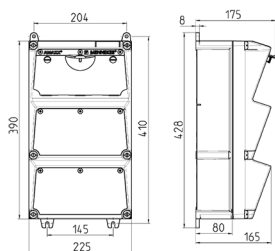

AMAXX® Steckdosen-Kombination

Bestellnr. 930632

- anschlussfertig verdrahtet
- seitlich anschnarnt
- Gehäuse und Doseneinsatz aus AMAPLAST®
- Absicherung unter transparenter Betätigungs-klappe

Technische Daten

CEE 32 A, 5 p, 400 V	2
franz./belg. Norm	2
Absicherung	<ul style="list-style-type: none"> • 1 FI 63 A, 4 p, 0,03 A • 2 LS 32 A, 3 p+N, C • 2 LS 16 A, 1 p+N, C
Vorsicherung max.	63 A
InA	44 A
RDF	0.55
Anschluss/Zuleitung	• für 2 Leitungen bis 5 x 25 mm ²
Schutzart	IP 44
Gehäusematerial	Kunststoff
Gewicht	6300 g
Höhe	390 mm
Breite	225 mm

Abmessungen

Zeichnung 1 MB 522

Tiefen-Abmessungen bei unterschiedlicher Bestückung.

Steckdosen	Schutzart	Tiefe
SCHUKO® 16A, 230 V	IP 44	175 mm
	IP 67	194 mm
CEE 16A, 3p, 230V	IP 44	204 mm
	IP 67	205 mm
CEE 16A, 5p, 400V	IP 44	209 mm
	IP 67	213 mm
CEE 32A, 5p, 400V	IP 44	221 mm
	IP 67	227 mm
CEE 63A, 5p, 400V	IP 44	248 mm
	IP 67	248 mm

Leitungseinführungen: geschlossen, zum Ausschneiden. Je 2 x M 40 oben und unten, je 2 x M 20 oben und unten zum Ausschneiden.