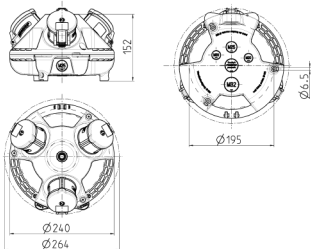

## 3KRAFT®

Bestellnr. 94354GE

- anschlussfertig verdrahtet
- Bodenschale schwarz
- anscharnierte Geräteschale wahlweise rot (RO), gelb (GE) oder silber (SI)
- Gehäuse aus AMAPLAST®

## Technische Daten

SCHUKO®	2
Datensteckdosen	1 RJ45-2-fach-Datenanschlussdose Cat.6, 8/8
Anschluss/Zuleitung	• für 1 Leitung bis 3 x 6 mm <sup>2</sup>
Schutzart	IP 20
Gehäusematerial	Kunststoff
Gewicht	1302 g

## Abmessungen

Zeichnung  
1 MB 442  
Maße in mm