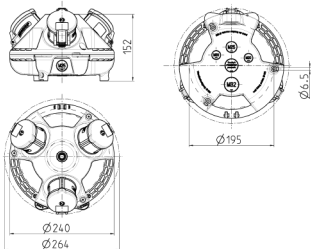

3KRAFT®

Bestellnr. 94354RO

- anschlussfertig verdrahtet
- Bodenschale schwarz
- anscharnierte Geräteschale wahlweise rot (RO), gelb (GE) oder silber (SI)
- Gehäuse aus AMAPLAST®

Technische Daten

SCHUKO®	2
Datensteckdosen	1 RJ45-2-fach-Datenanschlussdose Cat.6, 8/8
Anschluss/Zuleitung	• für 1 Leitung bis 3 x 6 mm ²
Schutzart	IP 20
Gehäusematerial	Kunststoff
Gewicht	1302 g

Abmessungen

Zeichnung
1 MB 442
Maße in mm