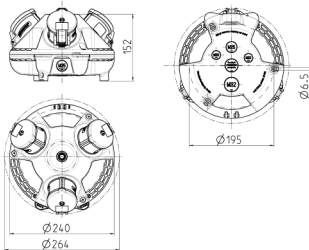

3KRAFT®

Bestellnr. 94359RO

- anschlussfertig verdrahtet
- Bodenschale schwarz
- anscharnierte Geräteschale wahlweise rot (RO), gelb (GE) oder silber (SI)
- Gehäuse aus AMAPLAST®

Technische Daten

CEE 16 A, 5 p, 400 V	1
CEE 16 A, 3 p, 230 V	1
SCHUKO®	1
Anschluss/Zuleitung	• für 1 Leitung bis 5 x 10 mm ²
Schutzart	IP 44
Gehäusematerial	Kunststoff
Gewicht	1480 g

Abmessungen

Zeichnung
1 MB 442
Maße in mm