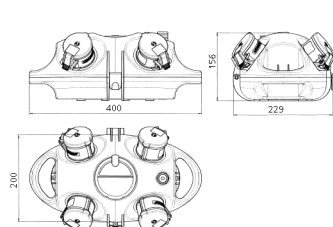

## AirKRAFT®

Bestellnr. 94554GE

- anschlussfertig verdrahtet
- Bodenschale schwarz
- anscharnierte Geräteschale wahlweise rot (RO), gelb (GE) oder silber (SI)
- Gehäuse aus AMAPLAST®

## Technische Daten

SCHUKO®	3
Datensteckdosen	1 RJ45-2-fach-Datenanschlussdose Cat.6, 8/8
Anschluss/Zuleitung	• für 1 Leitung bis 5 x 10 mm <sup>2</sup>
Schutzart	IP 20
Gehäusematerial	Kunststoff
Gewicht	1689 g

## Abmessungen

Zeichnung  
1 MB 441

Maße in mm