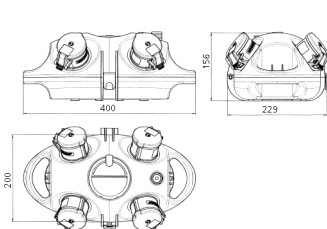

AirKRAFT®

Bestellnr. 94554RO

- anschlussfertig verdrahtet
- Bodenschale schwarz
- anscharnierte Geräteschale wahlweise rot (RO), gelb (GE) oder silber (SI)
- Gehäuse aus AMAPLAST®

Technische Daten

| | |
|---------------------|---|
| SCHUKO® | 3 |
| Datensteckdosen | 1 RJ45-2-fach-Datenanschlussdose Cat.6, 8/8 |
| Anschluss/Zuleitung | • für 1 Leitung bis 5 x 10 mm ² |
| Schutzart | IP 20 |
| Gehäusematerial | Kunststoff |
| Gewicht | 1780 g |

Abmessungen

Zeichnung
1 MB 441

Maße in mm