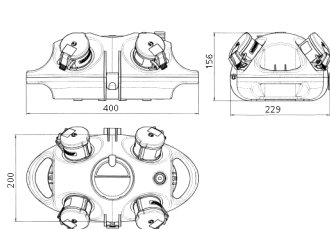

## AirKRAFT®

Bestellnr. 94566SI

- anschlussfertig verdrahtet
- Bodenschale schwarz
- angeschlossene Geräteschale wahlweise rot (RO), gelb (GE) oder silber (SI)
- Gehäuse aus AMAPLAST®
- Absicherung unter transparenter Betätigungsclappe

## Technische Daten

SCHUKO®	4
Absicherung	• 1 FI 40 A, 4 p, 0,03 A
Anschluss/Zuleitung	• für 1 Leitung bis 5 x 6 mm <sup>2</sup>
Schutzart	IP 44
Gehäusematerial	Kunststoff
Gewicht	1975 g

## Abmessungen

Zeichnung  
1 MB 441

Maße in mm