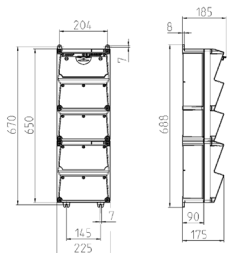

AMAXX® Steckdosen-Kombination

Bestellnr. 950015

- anschlussfertig verdrahtet
- seitlich anschnarnt
- Gehäuse und Doseneinsatz aus AMAPLAST®
- Absicherung unter transparenter Betätigungs-klappe

Technische Daten

CEE 32 A, 5 p, 400 V	1
CEE 16 A, 5 p, 400 V	1
SCHUKO®	6
Absicherung	<ul style="list-style-type: none"> • 1 FI 63 A, 4 p, 0,03 A • 1 LS 32 A, 3 p, C • 1 LS 16 A, 3 p, C • 6 LS 16 A, 1 p, C
Vorsicherung max.	63 A
InA	52 A
RDF	0.65
Anschluss/Zuleitung	• für 2 Leitungen bis 5 x 25 mm ²
Schutzart	IP 44
Gehäusematerial	Kunststoff
Gewicht	8082 g
Höhe	650 mm
Breite	225 mm

Abmessungen

Zeichnung 1 MB 540

Tiefen-Abmessungen bei unterschiedlicher Bestückung.

Steckdosen	Schutzart	Tiefe
SCHUKO® 16A, 230 V	IP 44	186 mm
	IP 67	208 mm
CEE 16A, 3p, 230V	IP 44	216 mm
	IP 67	220 mm
CEE 16A, 5p, 400V	IP 44	222 mm
	IP 67	226 mm
CEE 32A, 5p, 400V	IP 44	231 mm
	IP 67	236 mm
CEE 63A, 5p, 400V	IP 44	260 mm
	IP 67	260 mm

Leitungseinführungen: geschlossen, zum Ausschneiden. Je 2 x M 40 oben und unten, je 2 x M 20 oben und unten zum Ausschneiden.