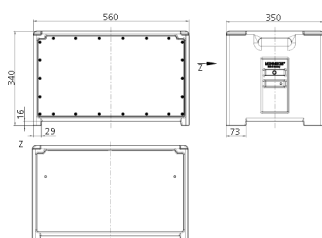

EverBOX®

Bestellnr. 9500706

- Robustes, wasserdichtes Isolierstoffgehäuse, schwarz RAL 9005
- anschlussfertig verdrahtet
- Absicherungen unter transparenten Betätigungsclappen

Technische Daten

CEE 32 A, 5 p, 400 V	2
CEE 16 A, 5 p, 400 V	4
SCHUKO®	5
Absicherung	<ul style="list-style-type: none"> • 2 FI 63 A, 4 p, 0,03 A • 2 LS 32 A, 3 p, C • 4 LS 16 A, 3 p, C • 5 LS 16 A, 1 p, C
Vorsicherung max.	63 A
InA	63 A
RDF	0.75
Anschluss/Zuleitung	<ul style="list-style-type: none"> • 2 m Zuleitung H07RN-F5G10 und 1 CEE Stecker 63 A, 5 p, 400 V
Schutzart	IP 44
Gehäusematerial	Kunststoff
Gewicht	20500 g
Länge	560 mm
Höhe	340 mm
Breite	350 mm

Abmessungen

Zeichnung
5 MB 70

Maße in mm