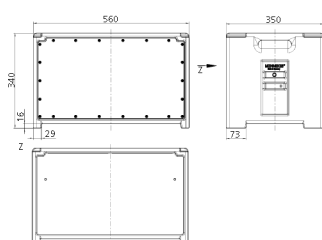

EverBOX®

Bestellnr. 9500748

- Robustes, wasserdichtes Isolierstoffgehäuse, schwarz RAL 9005
- anschlussfertig verdrahtet
- Absicherungen unter transparenten Betätigungsclappen

Technische Daten

CEE 63 A, 5 p, 400 V	1
CEE 32 A, 5 p, 400 V	2
CEE 16 A, 5 p, 400 V	2
SCHUKO®	9
Absicherung	<ul style="list-style-type: none"> • 1 FI 63 A, 4 p, 0,03 A • 2 LS 32 A, 3 p, C • 2 LS 16 A, 3 p, C • 9 LS 16 A, 1 p, C
Vorsicherung max.	63 A
InA	63 A
RDF	0.7
Anschluss/Zuleitung	<ul style="list-style-type: none"> • 2 m Zuleitung H07RN-F5G10 und 1 CEE Stecker 63 A, 5 p, 400 V
Schutzart	IP 44
Gehäusematerial	Kunststoff
Gewicht	20500 g
Länge	560 mm
Höhe	340 mm
Breite	350 mm

Abmessungen

Zeichnung
5 MB 70
Maße in mm