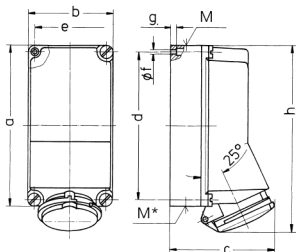

2-fach-Steckdose

Bestellnr. 95354

- Schraubkontakt
- CEE- und Steckdose SCHUKO® in einem Gehäuse
- Steckdose SCHUKO® abgesichert mit 1 LS-Schalter 16 A, 1 p, C

Technische Daten

CEE 63 A, 5 p, 400 V	1
SCHUKO®	1
Absicherung	• 1 LS 16 A, 1 p, C
Anschluss/Zuleitung	• für 2 Leitungen bis 5 x 25 mm ²
Schutzart	IP 44
Gehäusematerial	Kunststoff
Gewicht	2539 g
Höhe	264 mm
Breite	163 mm

Abmessungen

Zeichnung 1 MB 285	Amp.	16	32	63
Maße in mm	a	225	225	264
	b	118	118	163
	c	141	146	194
	d	208	208	240
	e	101	101	140
	f	6,3	6,3	8,1
	g	8	8	8
	h	254	264	300
	M	1x25 u. 1x32	1x25 u. 1x32	40
	M*	2x25	2x25	40